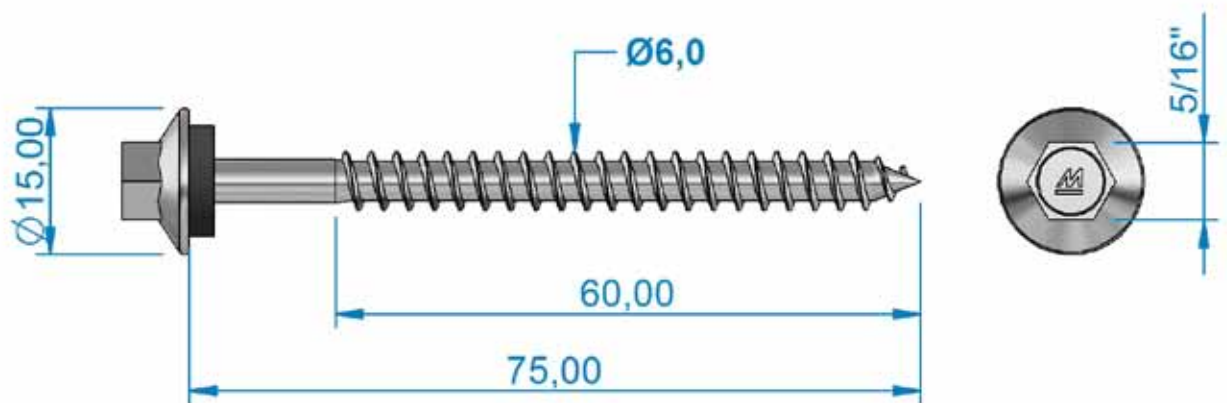

### Informações:

**Código:** 21521325.ZN

**Rotação (rpm):** 1800

**Dimensões (mm):** 6,0x75

**Revestimento:** Aluseal Super

**Embalagem padrão (Nº de peças):** 750

**Opcional:** Arruelas Médias ou Grandes

21521325.ZN- Paraf Cab Sext 6,0x75 arr nor AS  
Self-tapping screw 6,0x75  
Tornillo Autorroscante 6,0x75

**6,0x75"**

**MANZATO**  
P | A | R | A | F | U | S | O | S

[www.manzato.com.br](http://www.manzato.com.br)

**Metalúrgica Manzato Ltda.**

Rua Sarmiento Leite, 2041 | 95084-000 | Caxias do Sul | RS | Fone: (54) 3290 8000 | Fax: (54) 3290 8007