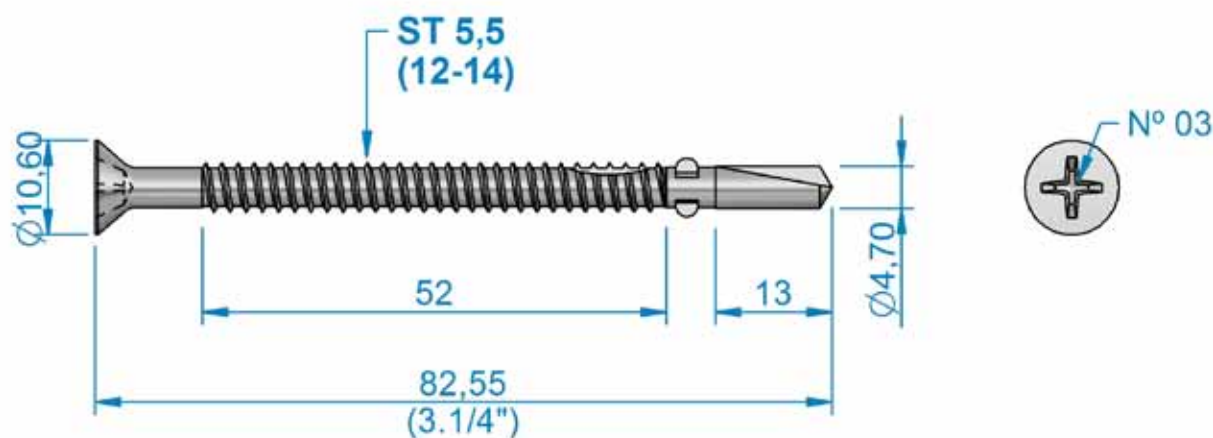

### Informações:

**Código:** 21524890.K

**Capacidade de Furação (mm):** 7,93

**Rotação (rpm):** 1800

**Dimensões (mm):** 5,5x83

**Revestimento:** Organometálico prata

**Embalagem padrão (Nº de peças):** 1500

21524890.K- Paraf AP Cab Chata 12-14x3.1/4" F/C DPK  
Self-drilling screw 12-14x3.1/4"  
Tornillo Autoperforante 12-14x3.1/4"

12-14x3.1/4"

**MANZATO**

P | A | R | A | F | U | S | O | S

[www.manzato.com.br](http://www.manzato.com.br)