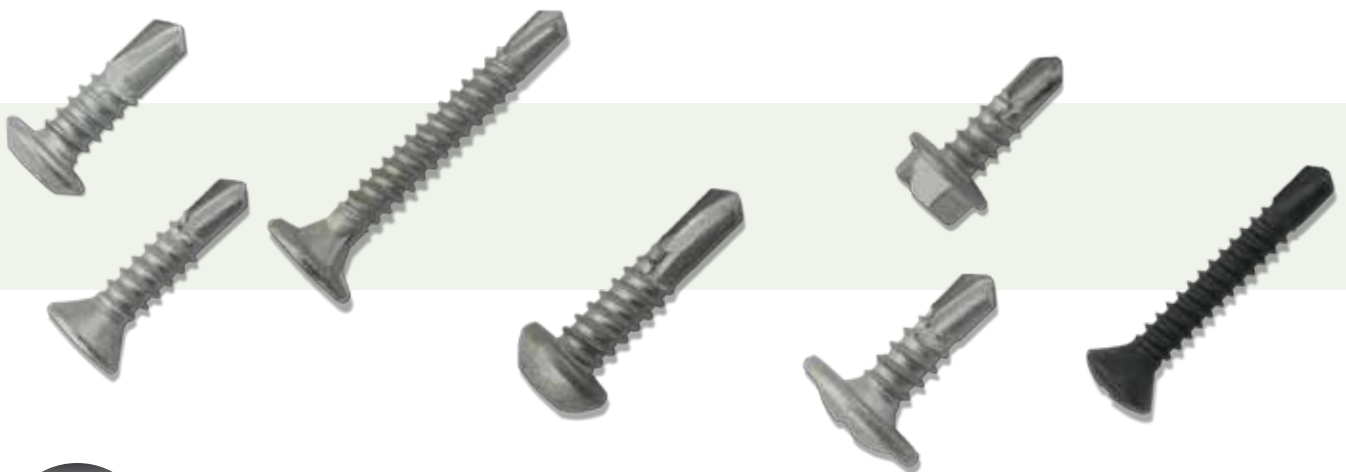

Autoperfurantes Linha Fixação metal					
Produtos	Códigos	Ponta	Cap. de Furação (mm)	Revestimento	Emb. Padrão em Peças
Paraf AP cab red 1/4-17x1 torx estr DPK	21521522.K	3	6,35	Organometálico Prata	3500
Paraf AP cab red 1/4-14x1 torx DPK	21521525.K	3	6,35	Organometálico Prata	3500
Paraf AP cab red 1/4x1 UNC torx DPK	21521519.K	3	6,35	Organometálico Prata	3500
Paraf AP cab red 1/4-17x1.5/8 torx DPK	21521524.K	3	6,35	Organometálico Prata	2000
Paraf AP cab red 1/4-14x1.5/8 torx DPK	21521527.K	3	6,35	Organometálico Prata	2000
Paraf AP cab red 1/4-14x3/4 torx DPK	21521526.K	3	6,35	Organometálico Prata	4000
Paraf AP cab plan esp 1/4-14x3/4 torxDPK	21121286.K	3	6,35	Organometálico Prata	5000
Paraf AP cab lent 8-18x5/8 F/Comb DPK	21112560.K	2	3,18	Organometálico Prata	10000
Paraf AP cab sext 8-18x1/2 arr F/S DPK	21121892.K	2	3,18	Organometálico Prata	10000
Paraf AP cab flang 8-18x1/2 F/C DPK	21121893.K	2	3,18	Organometálico Prata	10000
Paraf AP cab chata 8-18x1.1/4 s/asa DPK	21121283.K	2	3,18	Organometálico Prata	5000
Paraf AP cab chata 8-18x3/4 DPK	21111630.K	2	3,18	Organometálico Prata	5000
Paraf AP cab sext 8-18x5/8 arr nor AS	21522899.ZN	2	3,18	Organometálico Prata	5000
Paraf AP cab pan 4,2x13 F/C DPK	28222405.K	2	3,18	Organometálico Prata	5000
Paraf AP cab oval 4,2x19 F/C DPKP	21521532.KP	2	3,18	Organometálico Preto	7000
Paraf AP cab oval 4,8x32 F/C DPKP	21521530.KP	3	4,76	Organometálico Preto	3000

MANZATO
P | A | R | A | F | U | S | O | S

www.manzato.com.br

Metalúrgica Manzato Ltda.

Rua Sarmento Leite, 2041 | 95084-000 | Caxias do Sul | RS | Fone: (54) 3290 8000 | Fax: (54) 3290 8007

Email: vendas@manzato.com.br